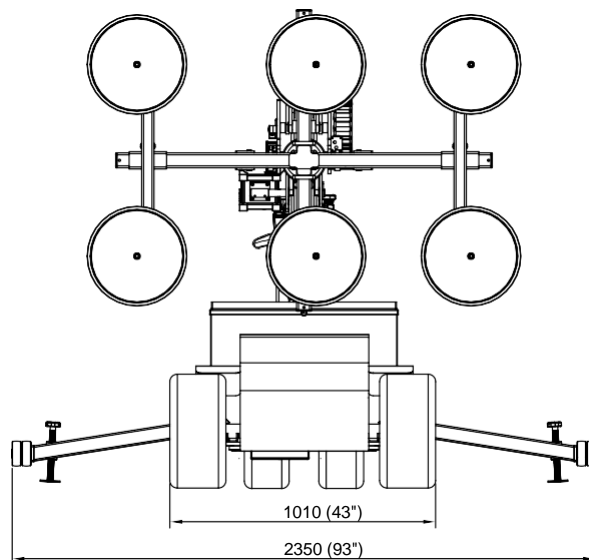

# SL 1008 OUTDOOR

## TEKNISKE SPECIFIKATIONER

Løftekapacitet arm ind/ud	1000/280kg
Løftehøjde	4400mm
Udskud af arm	2x830mm
Kip af åg	42° tilbage / 86° frem
Sideforskydning	100mm
Ladestrøm	230V / 110V
Opladningstid	Ca. 8 timer
Driftstid pr. opladning	Op til 8 timer
Forhjulstræk	2000 W AC
Sugekopper	6 x Ø400mm
Bredde	1010mm
Egenvægt	1480kg
Beskyttelsesgrad	IP 65