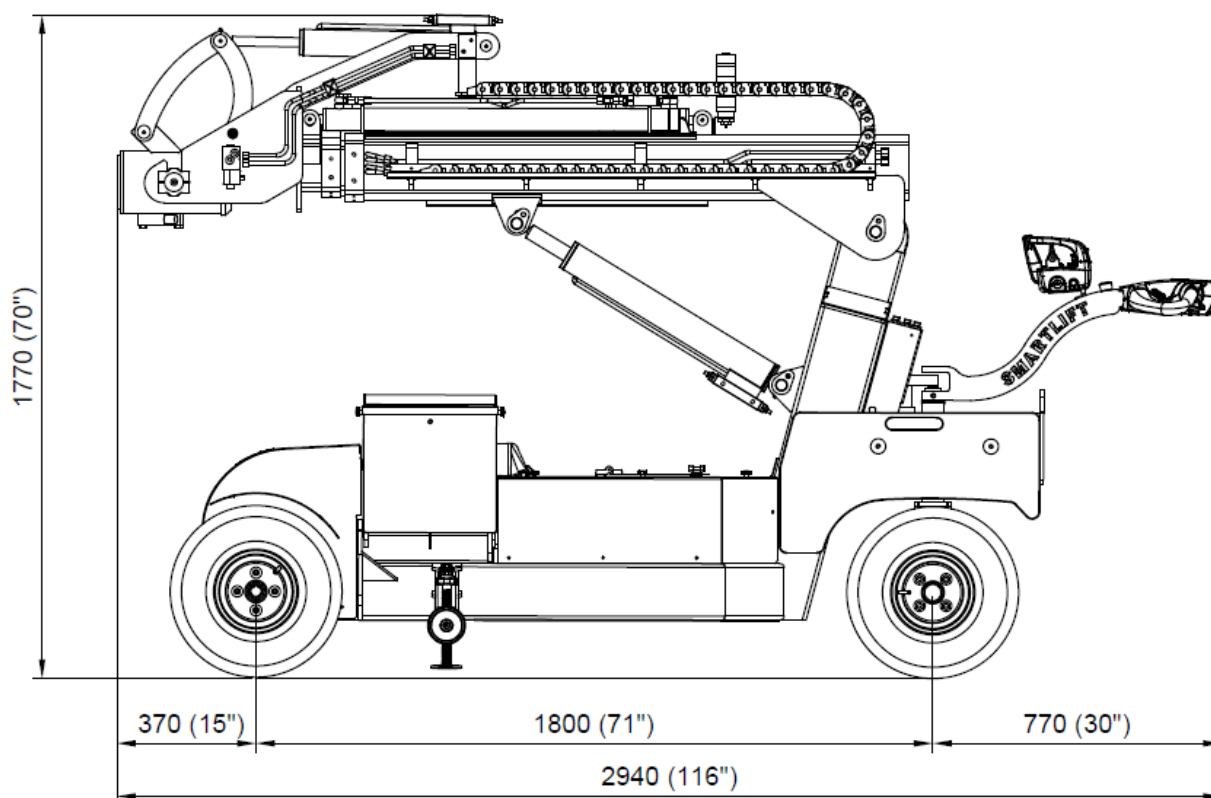

# SL 1008 OUTDOOR

## TEKNISKE SPECIFIKATIONER

Løftekapacitet arm ind/ud	1000/280kg
Løftehøjde	4400mm
Udskud af arm	2x830mm
Kip af åg	42° tilbage / 86° frem
Sideforskydning	100mm
Ladestrøm	230V / 110V
Opladningstid	Ca. 8 timer
Driftstid pr. opladning	Op til 8 timer
Forhjulstræk	2000 W AC
Sugekopper	6 x Ø400mm
Bredde	1010mm
Egenvægt	1480kg
Beskyttelsesgrad	IP 65